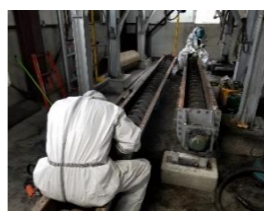

飛灰コンベア内部清掃