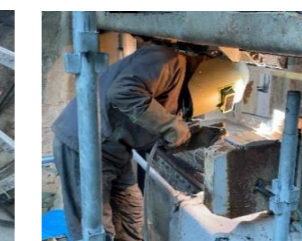

取水口ゲート

吊上げ装置ワイヤー設置

モートルシリンダーカバー改造

ワイヤーロープ撤去

開閉機架台型枠加工取付

シリンダー取付

可動ストッパー コッター溶接

開閉機架台吊り込み