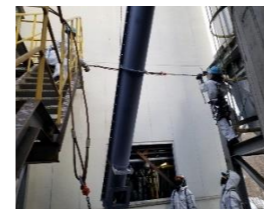

3月
2024年

会社だより
33号

埼玉県社会福祉事業団様より感謝状をいただきました

かねてより交流のある児童養護施設
上里学園さんのご推薦により、
埼玉県社会福祉事業団様から
感謝状をいただきました。

贈呈式: 令和6年2月9日
埼玉県社会福祉事業団
本部事務局(嵐山郷)にて

児童養護施設との交流

上里学園さん・桑梓さん2つの児童養護施設の子どもたちに
クリスマスやバレンタインのお菓子を贈りました。
子どもたちからお礼のイラストやメッセージが届き、
気持ちがほっこりしました。

塚越工業さんへ

←おかげで楽しいクリスマス
を過ごせました😊と書いてあり、
嬉しい気持ちになりました。次は
どんなお菓子にしようかなあ...

春の花が咲き始め、気持ちも明るくなる今日この頃。
塚越工業 3月の月間目標は
「5S活動 整理・整頓・清掃・清潔・スマイル」です。

5Sのすべてが安全な作業につながります。
身の回りを点検し、できることから進めていきましょう。
今日も元気にご安全に！！

安全表彰(社内表彰)

白丸ダム工事において、安全対策に努め
作業に貢献された方を表彰いたしました。

ご誕生おめでとうございます

田崎さんご夫妻に12月、
かわいい女の子が誕生しました♡
お子さまの健やかなご成長を願っております。

お誕生日(3~5月)
おめでとうございます

- 3月 2日 大石さん
- 4月 10日 六本木部長
- 4月 10日 萩原(ひ)さん
- 5月 21日 阿久津さん
- 5月 23日 阿部さん

プラント工事(岩手県) 発注元:㈱アクトリー

飛灰コンベア取込み

階段堰(埼玉県) 発注元:元荒川上流土地改良区

笠替ゲート据付(埼玉県) 発注元:大同機工(株)

プラント工事(岡山県) 発注元:㈱アクトリー

白丸ダム(東京都) 発注元:宇野重工(株)

メインゲート

取水口ゲート