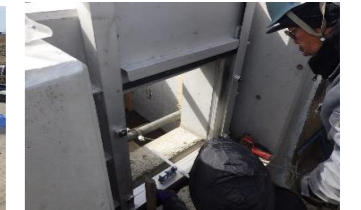

階段堰(埼玉県) 発注元:元荒川上流土地改良区

足場組立

試運転中

下塗完了 塗膜厚測定

マグネットスイッチ交換

カップリングカバー、  
チェーン交換作業

笠替ゲート据付(埼玉県) 発注元:大同機工(株)

荷下ろし完了