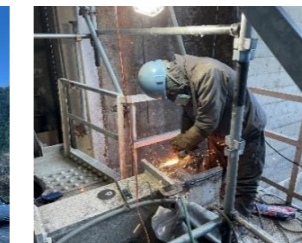

モートルシリンダーカバー改造